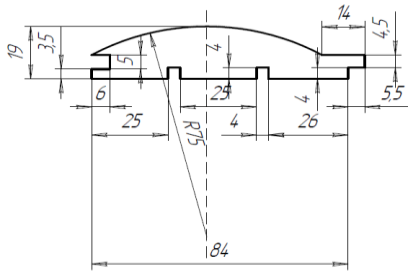

RUSSWOOD

www.russwood.ru

art.001 /Block house/Блок-хаус 19x84

art.002 /Block house/Блок-хаус 28x110

art.003 /Decking (profile Antislip)/Террасная доска "вельвет"
20/27/45x140/145

art.004 /Panel/Панель 44x130

art.005 /Rhombus/Панель 20x68/90

art.006 /Flooring/Доска пола 27x80/90/110

art.007 /Flooring/Доска пола 27/40x134

art.008 /Cladding (profile Softline)/Евро (обшивка стеновая) 14x68

art.009 /Cladding (profile Softline)/Евро (обшивка стеновая) 14x80