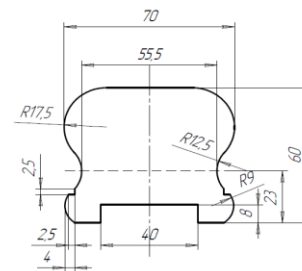

art.018 Handrail/Поручень 60x70